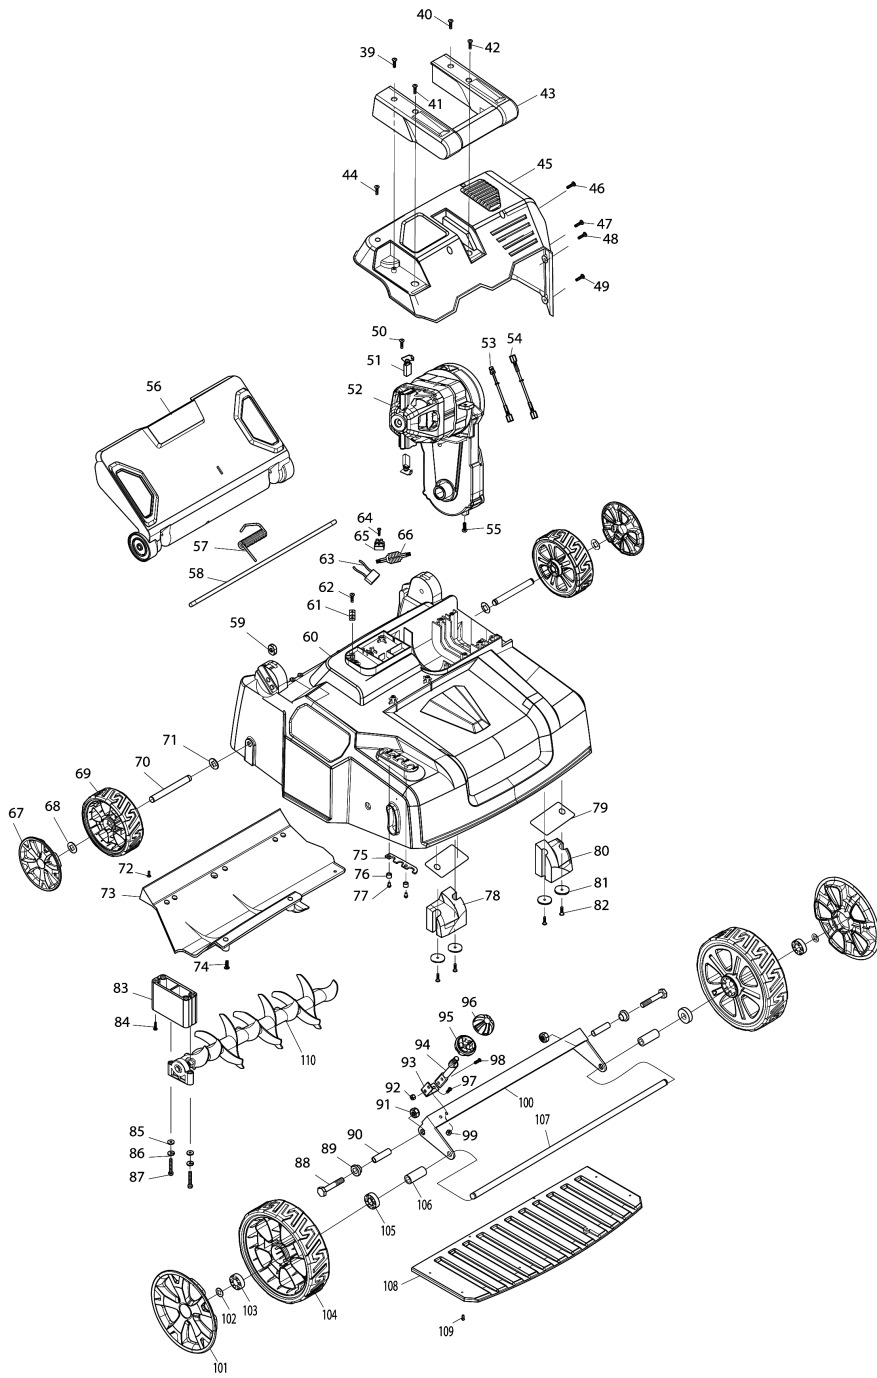

Model No.UV3600 ELECTRIC SCARIFIER

Model No.UV3600 ELECTRIC SCARIFIER

Артикул	Детали	Описание	Замена	Количество	New/Old	Продажи	Закупка	Примечание
001	652023784	SWITCH LEVER		1				
002	652023789	SOFT FOAM GRIP		1				
003	652023790	UPPER HANDLE BAR		1				
004	652024722	SWITCH BOX ASSY (EU PLUG)		1				
C10	YA00000676	TAPPING SCREW 4X18		6				
C20	652023982	CORD CLAMP		1				
C30	652026443	TAPPING SCREW 4X12		2				
005	652024721	SELF DRILLING SCREW 3.5X10		1				
006	652023795	SPRING BOX RIGHT		1				
007	YA00000737	TORSION SPRING		1				
008	652024721	SELF DRILLING SCREW 3.5X10		1				
009	652023794	SWITCH LEVER END LEFT		1				
010	652023793	SPRING BOX LEFT		1				
011	652023792	TAPPING SCREW ST4X25		1				
012	YA00000676	TAPPING SCREW 4X18		1				
013	652023811	CABLE HANGER		1				
014	YA00000703	TENSION LEVER SMALL ASSY		2				
D10		INC. 15-22						
015	652024723	TENSION LEVER SMALL		2				
016	652023800	PIN 4		2				
017	652023799	TENSION BOLT M5		2				
018	652023797	UPPER HANDLE JOINT		2				
019	652023798	COMPRESSION SPRING		2				
020	652023803	FLAT WASHER 5		2				
021	652023804	NYLON INSERT HEX. LOCK NUT M5		2				
022	652023802	LOWER HANDLE JOINT		2				
023	652023796	SELF DRILLING SCREW 4.8X20		2				
024	652023796	SELF DRILLING SCREW 4.8X20		2				
025	652023810	CABLE CLIP		1				
026	652023805	HANDLE BAR CENTER		2				
027	652024725	TENSION LEVER LARGE		2				
028	652024727	SPRING PIN 6X20		2				
029	652024728	TENSION BOLT M8		2				
030	652024729	SADDLE RETAINER 8		2				
031	652024730	PLASTIC SADDLE WASHER 8		2				
032	652024731	KNOB		2				
033	652024732	HEX. NUT 8		2				
034	652024733	LOWER HANDLE BAR		1				
035	652023810	CABLE CLIP		1				
036	652024078	KNOB BOLT M8		2				
037	652024724	GRASS CATCHER FRAME		1				
038	652025252	GRASS CATCHER BAG MAKITA		1	*			
038-1	YA00000674	COLLECTION BAG	0	1				
039	652023766	TAPPING SCREW ST4X14		1				
040	652023766	TAPPING SCREW ST4X14		1				
041	YA00000676	TAPPING SCREW 4X18		1				

Please order the parts with part number.

Print Date 11/1/2024